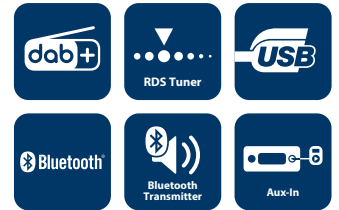

## ALLGEMEIN

- ✓ High Resolution TFT Display
- ✓ DIM- Funktion
- ✓ Direktzugriff auf alle Audioquellen
- ✓ Permanenter Speicher
- ✓ Lenkradfernbedienungseingang (SWC)
- ✓ Kurze Einbautiefe

# BPA 3022 M

Die Media Zentrale für Caravan und Camper

**BT SRC** Mit dem innovativen Bluetooth-Transmitter können Sie Audiosignale direkt an Ihren tragbaren Bluetooth-Lautsprecher senden. Genießen Sie kristallklares DAB+ und analoges Radio auch außerhalb Ihres Fahrzeugs.

### HIGHLIGHTS

- ✓ RDS FM/AM High Grade Tuner
- ✓ DAB+ Tuner
- ✓ LC-Display
- ✓ Front USB
- ✓ Front Aux-In
- ✓ Front Kopfhörer Anschluss
- ✓ Bluetooth Audio Streaming
- ✓ Bluetooth Audio Transmitter
- ✓ HDMI pass through
- ✓ Video pass through
- ✓ 2 Zonen-Funktion
- ✓ Sub-Out
- ✓ Max. power 4 x 40 Watt